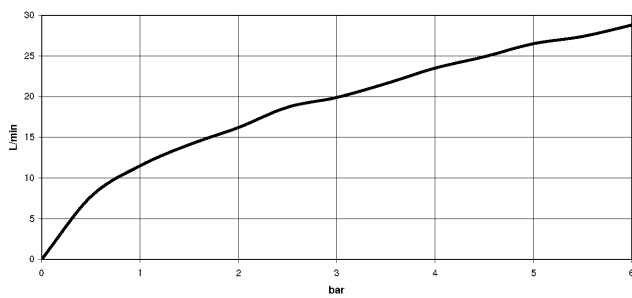

33 300 660

mm [Inches]

Diagramme de débit

Certificats

LGA_29688.

Belgaqua_21-025-
27_1.

DVGW_DW-
6506DN0125.

WRAS_2205033.