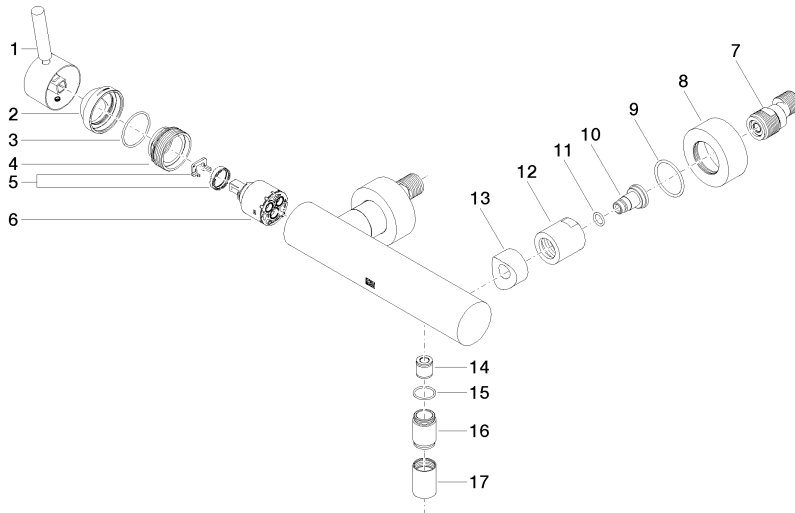

33 300 660

- sortie douche 3/8"
- rosaces coulissantes Ø 60 mm
- raccord 1/2"
- calibre de percement 150 mm ± 15 mm

Avec sécurité anti-retour.

	Chrome	33 300 660-00
	Platine brossé	33 300 660-06
	Dark Chrome	33 300 660-19
	Or clair	33 300 660-26
	Or clair brossé	33 300 660-27
	Noir mat	33 300 660-33
	Bronze brossé	33 300 660-42
	Champagne brossé (Or 22cts)	33 300 660-46
	Champagne (Or 22cts)	33 300 660-47
	Chrome brossé	33 300 660-93
	Dark Platinum brossé	33 300 660-99

33 300 660

mm [Inches]

Diagramme de débit

Certificats

LGA_29688.

Belgaqua_21-025-
27_1.

DVGW_DW-
6506DN0125.

WRAS_2205033.

33 300 660

Les pièces pour les autres finitions peuvent être trouvées ici : Platine brossé

Liste des pièces de rechange

N°	Article Numéro	Désignation	Fréquence de montage	Délai de livraison
1	90 20 66 007 00-00	poignée	1	10
2	09 28 30 032-00	hotte	1	10
3	09 14 10 102 90	joint	1	2
4	09 24 04 296 90	écrou	1	2
5	90 28 10 148 00 90	accessoires	1	2
6	90 15 05 064 00 90	cartouche	1	2
7	04 11 04 030 00 90	raccord	2	2
8	09 27 62 004-00	rosace	2	10
9	09 14 10 119 90	joint	2	2
10	09 29 05 005 20 90	raccord à vis	2	60
11	09 14 10 008 90	joint	2	2
12	09 23 10 048-00	écrou	2	10
13	09 18 40 059-00	douille	2	10
14	90 23 01 141 00 90	anti-retour	1	2
15	90 14 10 032 00 90	joint	1	2
16	09 24 03 115 20-00	raccord à vis	1	10
17	90 21 02 069 00-00	hotte	1	10