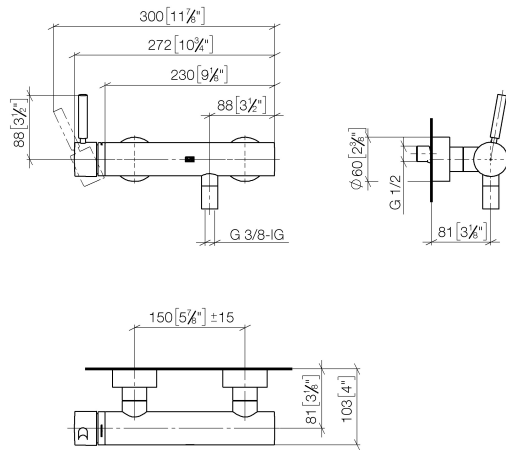

33 300 660

- sortie douche 3/8"
- rosaces coulissantes Ø 60 mm
- raccord 1/2"
- calibre de percement 150 mm ± 15 mm

Avec sécurité anti-retour.

	Chrome	33 300 660-00
	Platine brossé	33 300 660-06
	Dark Chrome	33 300 660-19
	Or clair	33 300 660-26
	Or clair brossé	33 300 660-27
	Noir mat	33 300 660-33
	Bronze brossé	33 300 660-42
	Champagne brossé (Or 22cts)	33 300 660-46
	Champagne (Or 22cts)	33 300 660-47
	Chrome brossé	33 300 660-93
	Dark Platinum brossé	33 300 660-99

33 300 660

mm [Inches]

Diagramme de débit

Certificats

LGA_29688.

Belgaqua_21-025-
27_1.

DVGW_DW-
6506DN0125.

WRAS_2205033.

33 300 660

Les pièces pour les autres finitions peuvent être trouvées ici : Platine brossé

Liste des pièces de rechange

N°	Article Numéro	Désignation	Fréquence de montage	Délai de livraison
1	90 20 66 007 00-00	poignée	1	10
2	09 28 30 032-00	hotte	1	10
3	09 14 10 102 90	joint	1	2
4	09 24 04 296 90	écrou	1	2
5	90 28 10 148 00 90	accessoires	1	2
6	90 15 05 064 00 90	cartouche	1	2
7	04 11 04 030 00 90	raccord	2	2
8	09 27 62 004-00	rosace	2	10
9	09 14 10 119 90	joint	2	2
10	09 29 05 005 20 90	raccord à vis	2	60
11	09 14 10 008 90	joint	2	2
12	09 23 10 048-00	écrou	2	10
13	09 18 40 059-00	douille	2	10
14	90 23 01 141 00 90	anti-retour	1	2
15	90 14 10 032 00 90	joint	1	2
16	09 24 03 115 20-00	raccord à vis	1	10
17	90 21 02 069 00-00	hotte	1	10